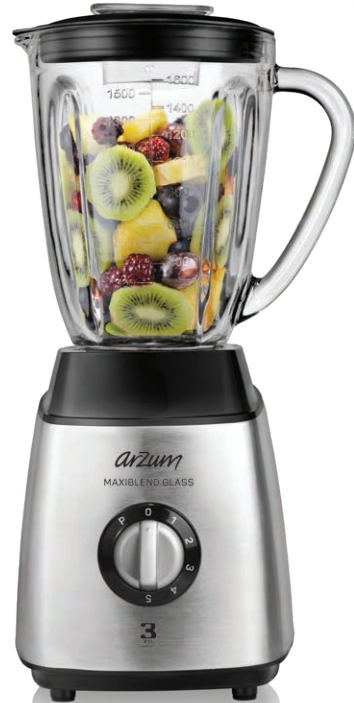

AR 1056 | ARZUM MAXIBLEND GLASS SÜRAHİ BLENDER

- •600 W
- •1600 ml kapasiteli cam sürahi
- •5 kademeli hız ayar düğmesi
- •Buz kırma özelliği
- •Pulse fonksiyonu
- •Paslanmaz çelik bıçak
- •Kaymaz taban
- •Kahve - baharat öğütücü aksesuarı
- •Doğrayıcı aksesuarı
- •Renk: Paslanmaz çelik