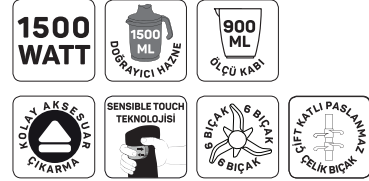

AR 1065 | ARZUM TECHNOART MAXI EL BLENDER SETİ

- •1500 W
- •Patentli özel tasarımı paslanmaz çelik bıçaklar
- •6 bıçak
- •Sensible touch teknolojisi ile tek tuşla hız ayarı
- •Metal ayaklı öğütücü ve karıştırıcı
- •900 ml ölçü kabı
- •1500 ml doğrayıcı kap
- •Çırpıcı fonksiyonu
- •Ergonomik tutuş ve güvenli bir kavrama sağlayan yumuşak dokulu tutma sapı
- •Kolay aksesuar çıkarma düğmesi
- •Renk: Siyah, Krem

729,90 TL
679,90 TL