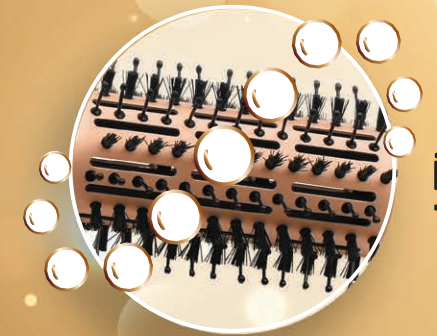

İYON
TEKNOLOJİSİ

AR 5063 | ARZUM VOLUME PRO HAVA ÜFLEMELİ SAÇ ŞEKİLLENDİRİCİ

- 1200 W
- 2 kademeli hız ve ısı ayarı
- Soğuk hava üfleme özelliği
- Elektriklenmeyi önleyici, saçlarınızın kolay şekillenmesini ve parlak görünmesini sağlayan iyon teknolojisi
- 40 mm seramik şekillendirici fırça
- 21 mm ince seramik şekillendirici fırça
- Kurutma başlığı
- 360° dönebilen kablo çıkışı
- Renk: Siyah

279,90 TL